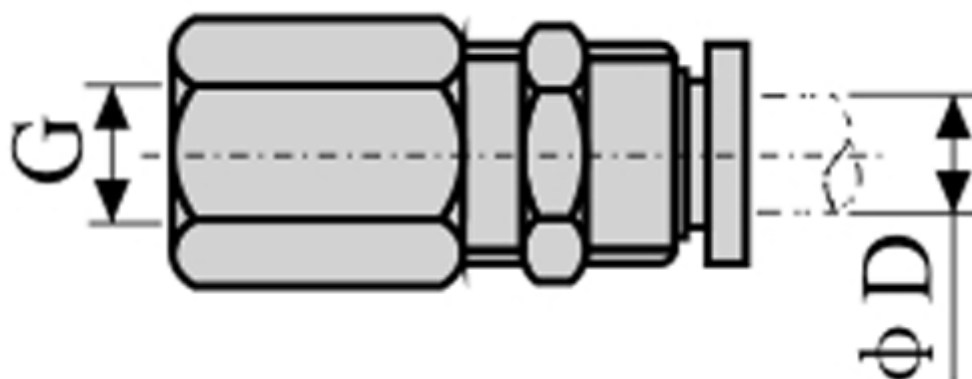

Varenummer: 58EPMF1004  
Beskrivelse: Fitting EPMF1004 lige med muffe  
gevind 1/2", slangediameter 10

## Mål

D = 10  
Gevind = 1/2"